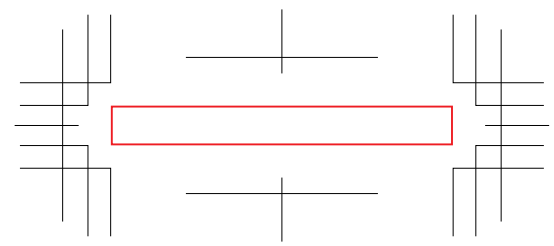

軸側面：W50×H6mm

軸側面 (カラー)：W45×H5mm