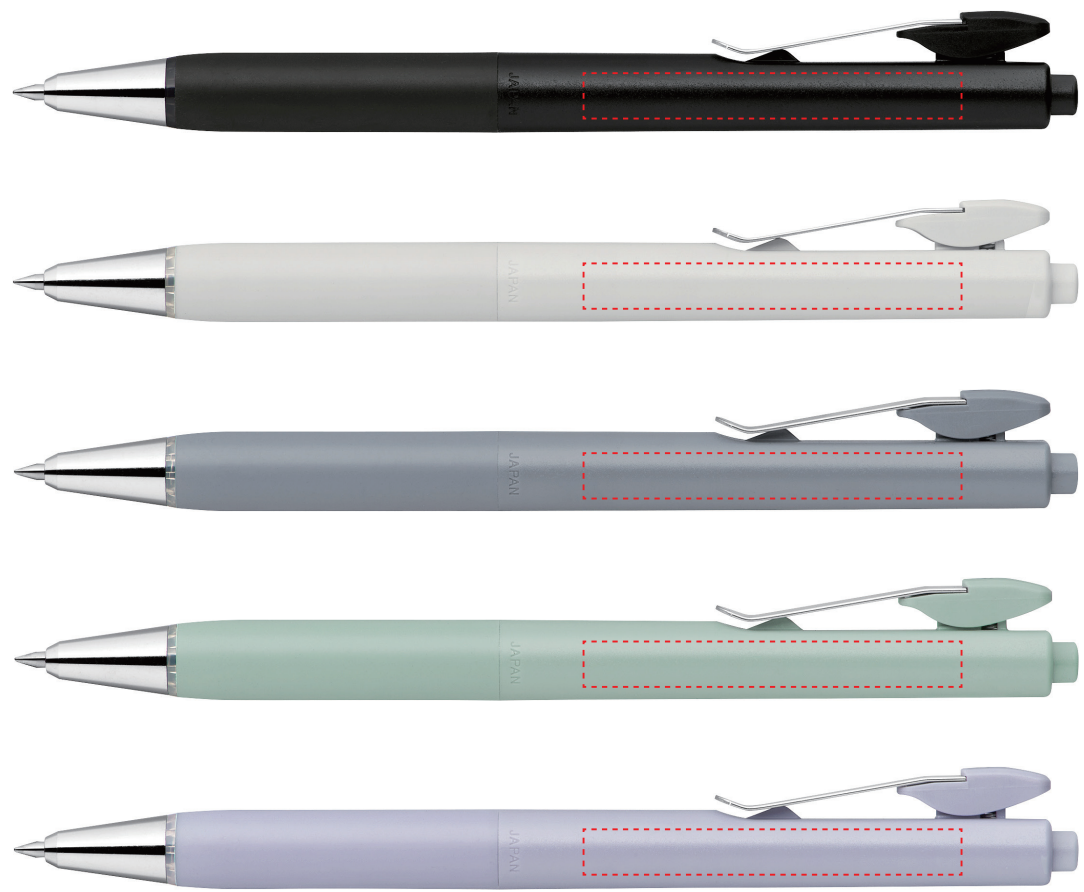

軸側面：W50×H6mm

軸側面 (カラー)：W45×H5mm