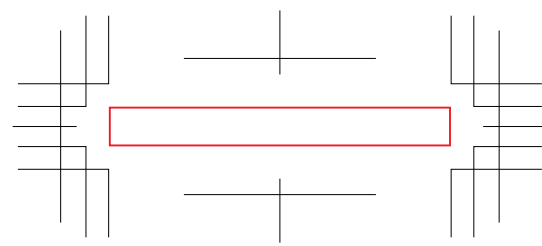

軸側面：W50×H6mm

軸側面(カラー)：W45×H5mm