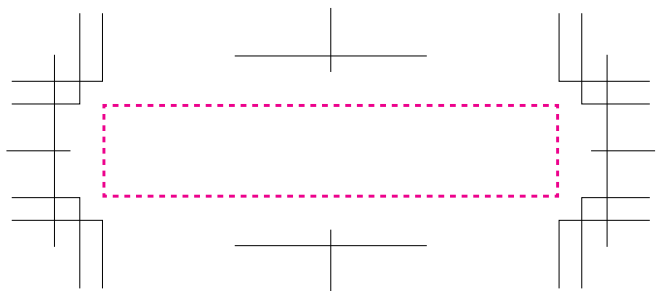

トンボ 修正テープ詰め替えタイプ ペンタイプ (名入専用)

側面：W60×H12mm

フルカラー印刷

..... 内に納めてください