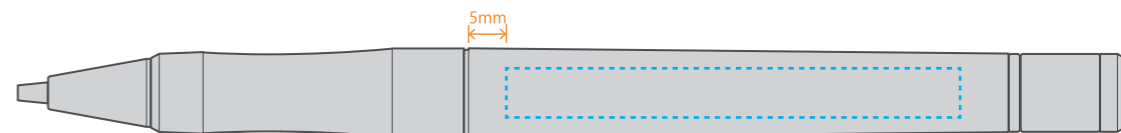

# インクジェット印刷

**I** Inkjet Printing

右側面

本体:左右47mm×天地6.5mm ※カラー軸のみ

..... 印刷範囲

**I** Inkjet Printing

左側面

本体:左右60mm×天地6.5mm ※カラー軸のみ

..... 印刷範囲

**I** Inkjet Printing

裏面

本体:左右60mm×天地6.5mm ※カラー軸のみ

..... 印刷範囲