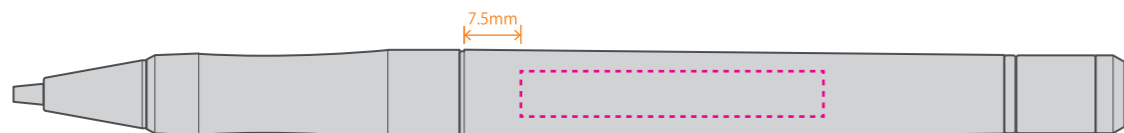

# パッド印刷

**P** Pad Printing

右側面

本体:左右40mm×天地6mm ※カラー軸のみ

..... 印刷範囲

**P** Pad Printing

裏面

本体:左右40mm×天地6mm ※カラー軸のみ

# インクジェット印刷

**I** Inkjet Printing

右側面

本体:左右47mm×天地6.5mm ※カラー軸のみ

..... 印刷範囲

**I** Inkjet Printing

左側面

本体:左右60mm×天地6.5mm ※カラー軸のみ

..... 印刷範囲

**I** Inkjet Printing

裏面

本体:左右60mm×天地6.5mm ※カラー軸のみ

..... 印刷範囲