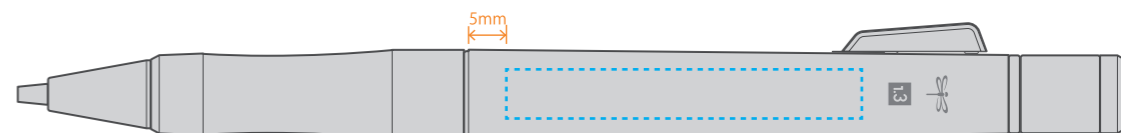

# パッド印刷

**P** Pad Printing

右側面

本体:左右40mm×天地6mm ※カラー軸のみ

..... 印刷範囲

**P** Pad Printing

裏面

本体:左右40mm×天地6mm ※カラー軸のみ

# インクジェット印刷

**I** Inkjet Printing

右側面

本体:左右47mm×天地6.5mm ※カラー軸のみ

..... 印刷範囲

**I** Inkjet Printing

左側面

本体:左右60mm×天地6.5mm ※カラー軸のみ

..... 印刷範囲

**I** Inkjet Printing

裏面

本体:左右60mm×天地6.5mm ※カラー軸のみ

..... 印刷範囲