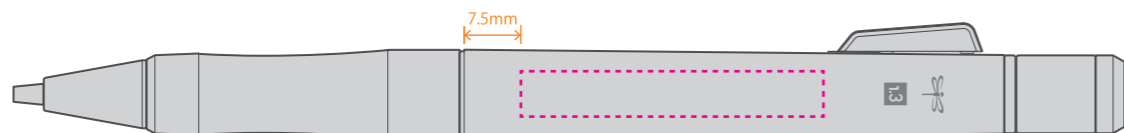

# パッド印刷

**P** Pad Printing

右側面

本体:左右40mm×天地6mm ※カラー軸のみ

..... 印刷範囲

**P** Pad Printing

裏面

本体:左右40mm×天地6mm ※カラー軸のみ

# インクジェット印刷

**I** Inkjet Printing

右側面

本体:左右47mm×天地6.5mm ※カラー軸のみ

..... 印刷範囲

**I** Inkjet Printing

左側面

本体:左右60mm×天地6.5mm ※カラー軸のみ

..... 印刷範囲

**I** Inkjet Printing

裏面

本体:左右60mm×天地6.5mm ※カラー軸のみ

..... 印刷範囲