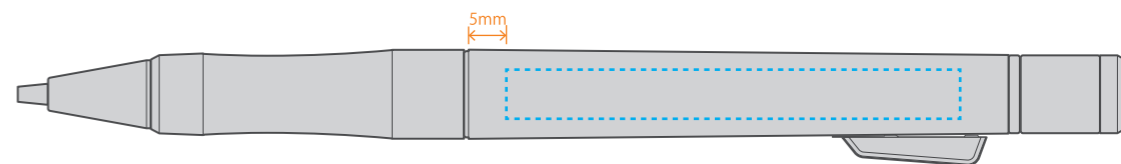

# インクジェット印刷

**I** Inkjet Printing

右側面

本体:左右47mm×天地6.5mm ※カラー軸のみ

..... 印刷範囲

**I** Inkjet Printing

左側面

本体:左右60mm×天地6.5mm ※カラー軸のみ

..... 印刷範囲

**I** Inkjet Printing

裏面

本体:左右60mm×天地6.5mm ※カラー軸のみ

..... 印刷範囲