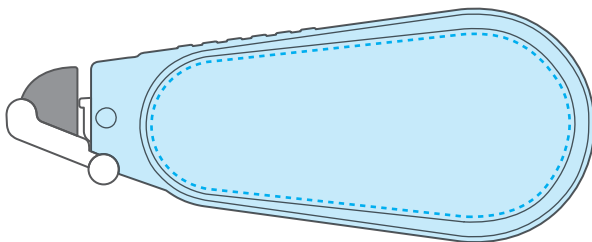

1色印刷／側面：W38×H12mm

カラー印刷／-----の中に収まるように  
デザインを入れてください