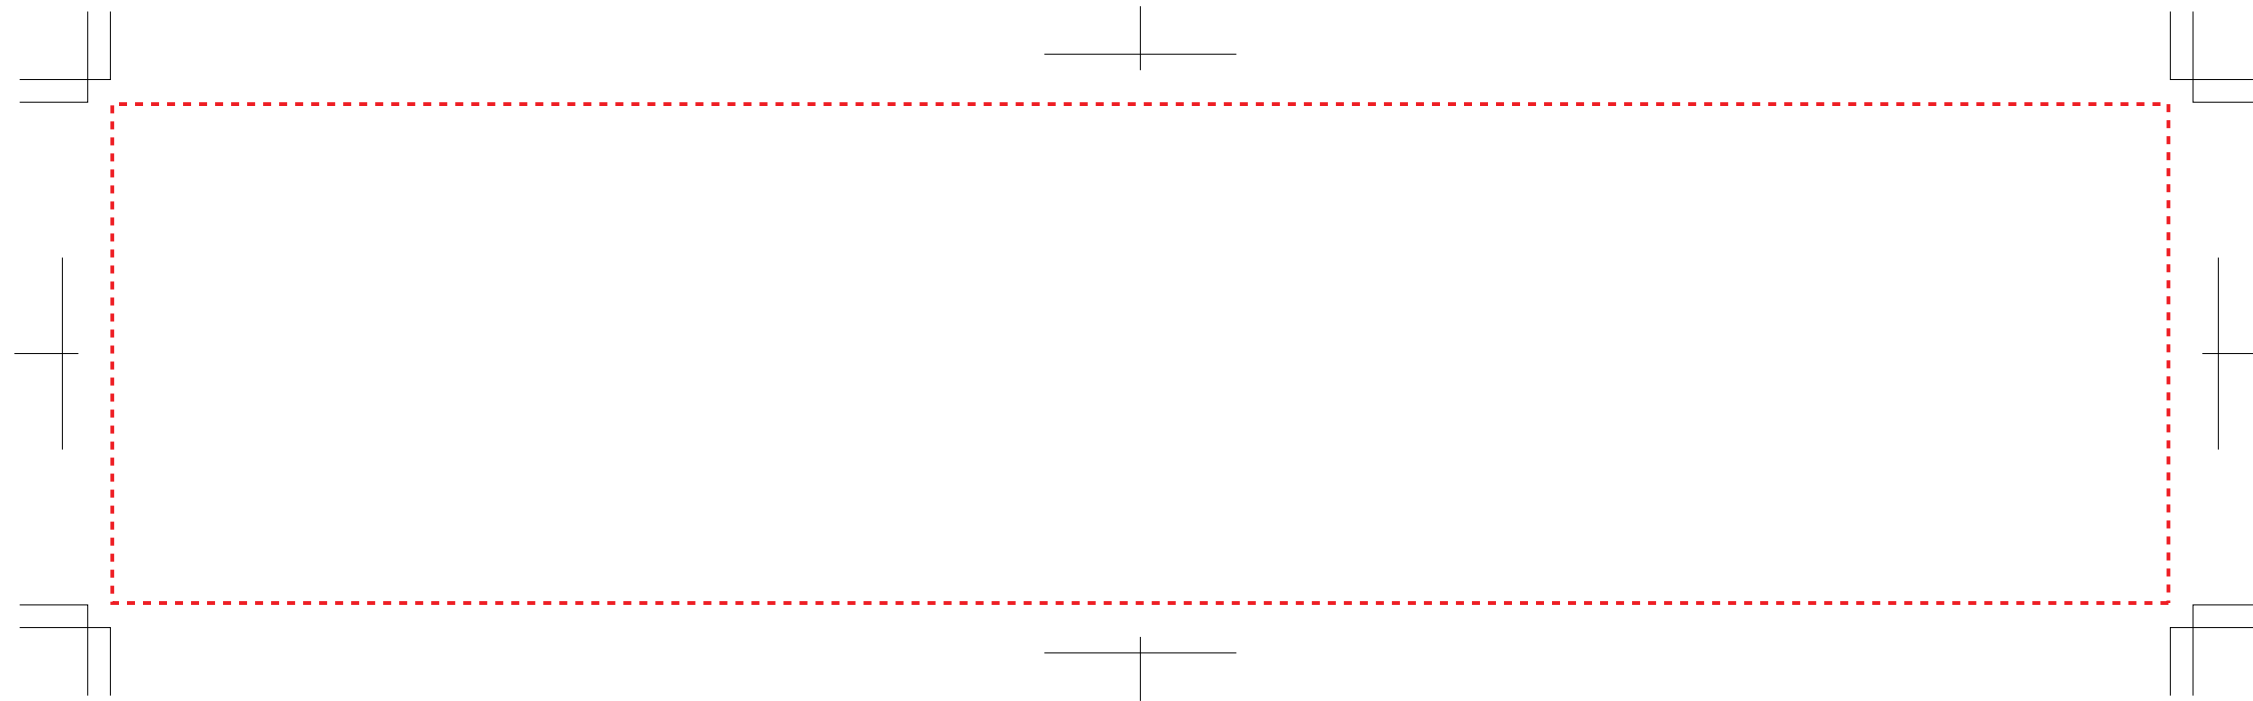

Zalattoサーモフードポット

側面:W30×H30mm

側面(ワイド):W272×H66mm