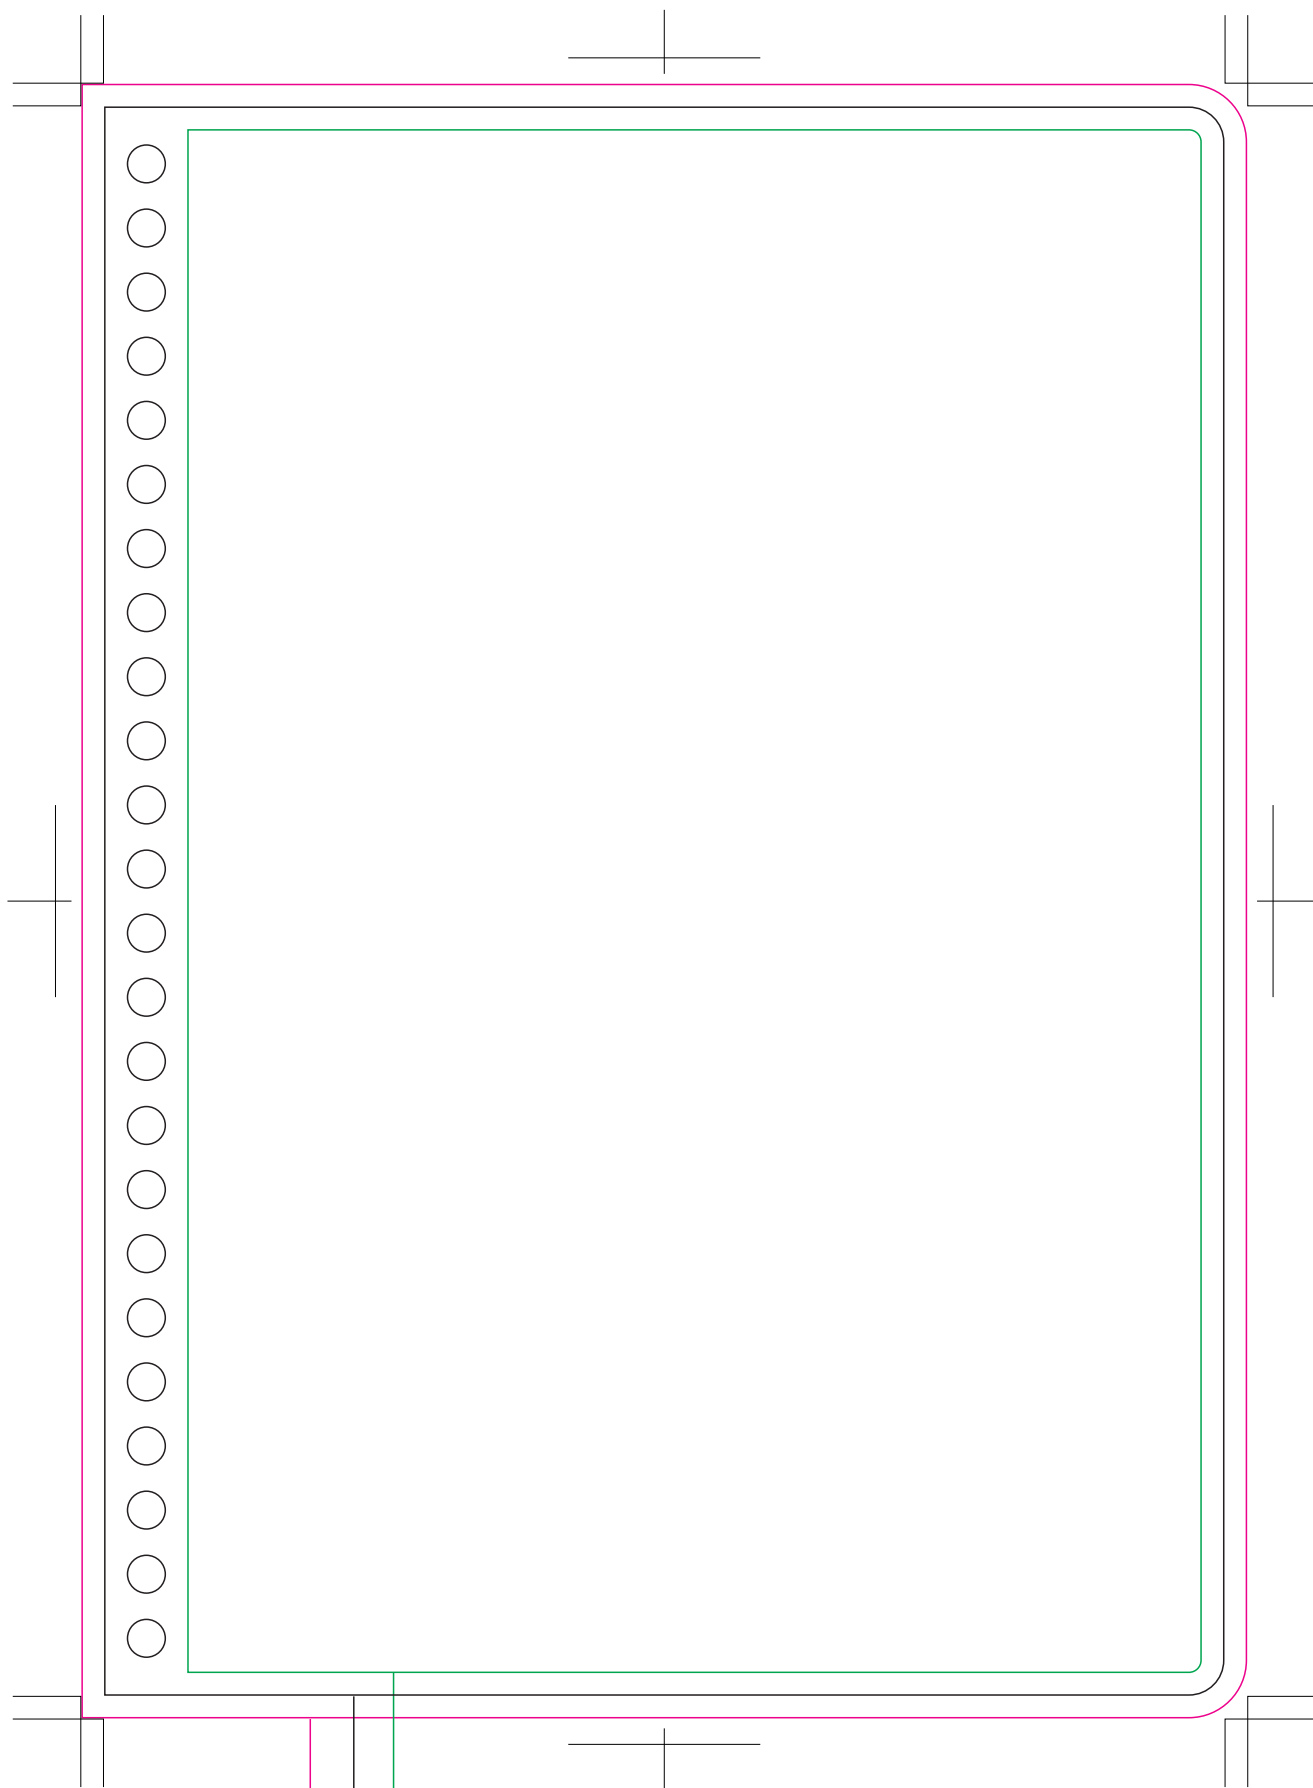

オリジナルリングノート (A5)

印刷位置：表紙 (W148×H210mm)

文字など切れてはいけないラインはこのラインまで

カットライン

写真やベタなど塗りたし部分はこのラインまで