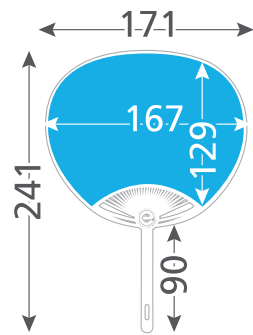

うちわ レギュラーGタイプ

うちわサイズ 345×242mm

※印刷データは「レイアウト」レイヤーに配置いただくか、または新規レイヤーを作成してから配置してください。
※印刷に必要なレイヤーのみ表示していただき、印刷に不要なレイヤーは非表示、または削除をお願いします。

※「ご注意」[うちわ型]レイヤーには印刷データを配置しないでください。こちらのレイヤーは印刷されないのをご注意ください。
※トンボは印刷に必要ですので表示したままでご入稿をお願いします。

うちわ コンパクトタイプ

うちわサイズ 280×195mm

※印刷データは「レイアウト」レイヤーに配置いただくか、または新規レイヤーを作成してから配置してください。
※印刷に必要なレイヤーのみ表示していただき、印刷に不必要なレイヤーは非表示、または削除をお願いします。

※「ご注意」[うちわ型]レイヤーには印刷データを配置しないでください。こちらのレイヤーは印刷されないご注意ください。
※トンボは印刷に必要ですので表示したままでご入稿をお願いします。

うちわ ミドルタイプ

うちわサイズ 241×171mm

※印刷データは「レイアウト」レイヤーに配置いただくか、または新規レイヤーを作成してから配置してください。
※印刷に必要なレイヤーのみ表示していただき、印刷に不要なレイヤーは非表示、または削除をお願いします。

※「ご注意」「うちわ型」レイヤーには印刷データを配置しないでください。こちらのレイヤーは印刷されないのをご確認ください。
※トンボは印刷に必要ですので表示したままでご入稿をお願いします。