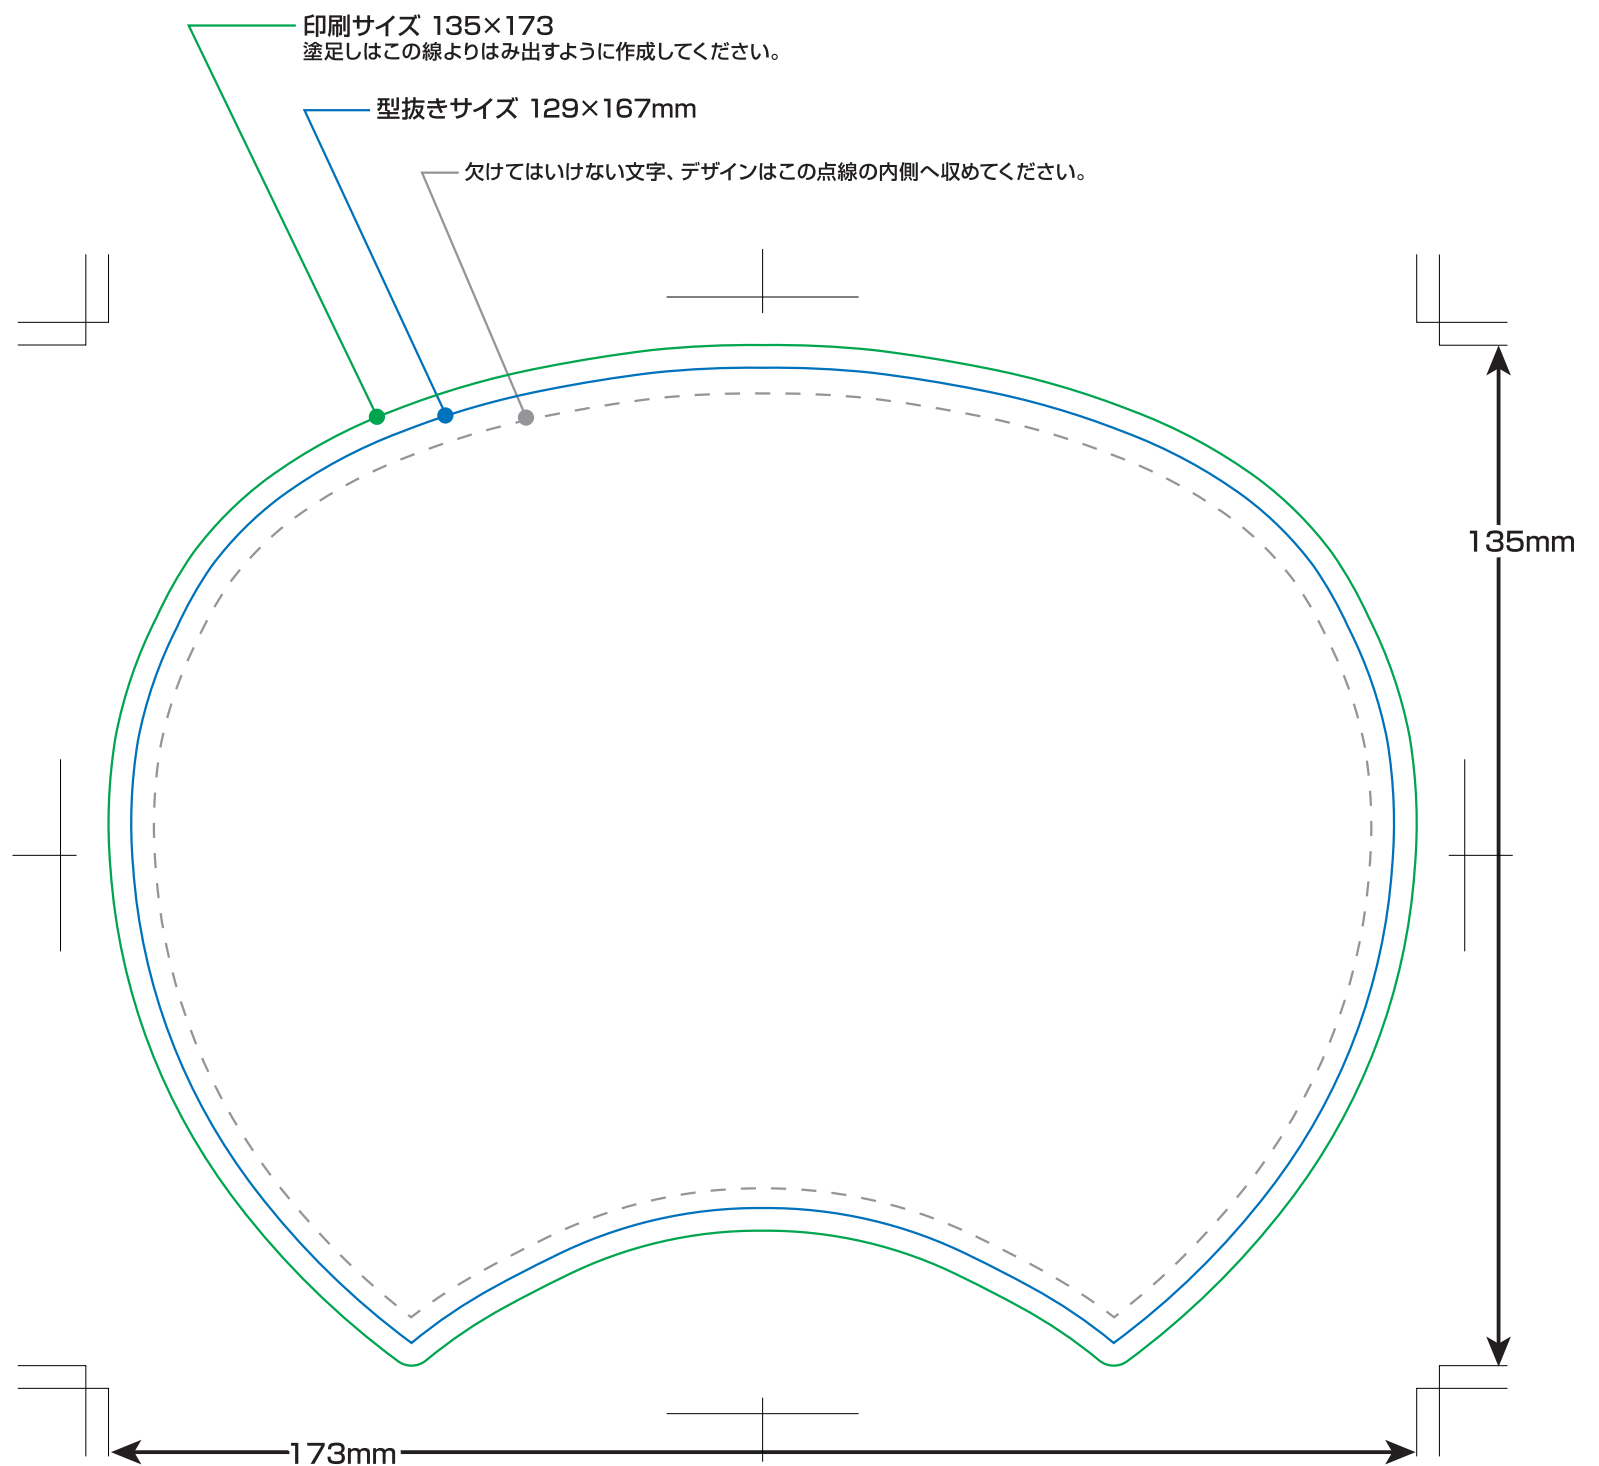

うちわ レギュラーGタイプ

うちわサイズ 345×242mm

※印刷データは「レイアウト」レイヤーに配置いただくか、または新規レイヤーを作成してから配置してください。
※印刷に必要なレイヤーのみ表示していただき、印刷に不要なレイヤーは非表示、または削除をお願いします。

※「ご注意」[うちわ型]レイヤーには印刷データを配置しないでください。こちらのレイヤーは印刷されないのをご注意ください。
※トンボは印刷に必要ですので表示したままでご入稿をお願いします。

うちわ コンパクトタイプ

うちわサイズ 280×195mm

※印刷データは「レイアウト」レイヤーに配置いただくか、または新規レイヤーを作成してから配置してください。
※印刷に必要なレイヤーのみ表示していただき、印刷に不必要なレイヤーは非表示、または削除をお願いします。

※「ご注意」[うちわ型]レイヤーには印刷データを配置しないでください。こちらのレイヤーは印刷されないご注意ください。
※トンボは印刷に必要ですので表示したままでご入稿をお願いします。

うちわ ミドルタイプ

うちわサイズ 241×171mm

※印刷データは「レイアウト」レイヤーに配置いただくか、または新規レイヤーを作成してから配置してください。
※印刷に必要なレイヤーのみ表示していただき、印刷に不要なレイヤーは非表示、または削除をお願いします。

※「ご注意」「うちわ型」レイヤーには印刷データを配置しないでください。こちらのレイヤーは印刷されないのをご確認ください。
※トンボは印刷に必要ですので表示したままでご入稿をお願いします。