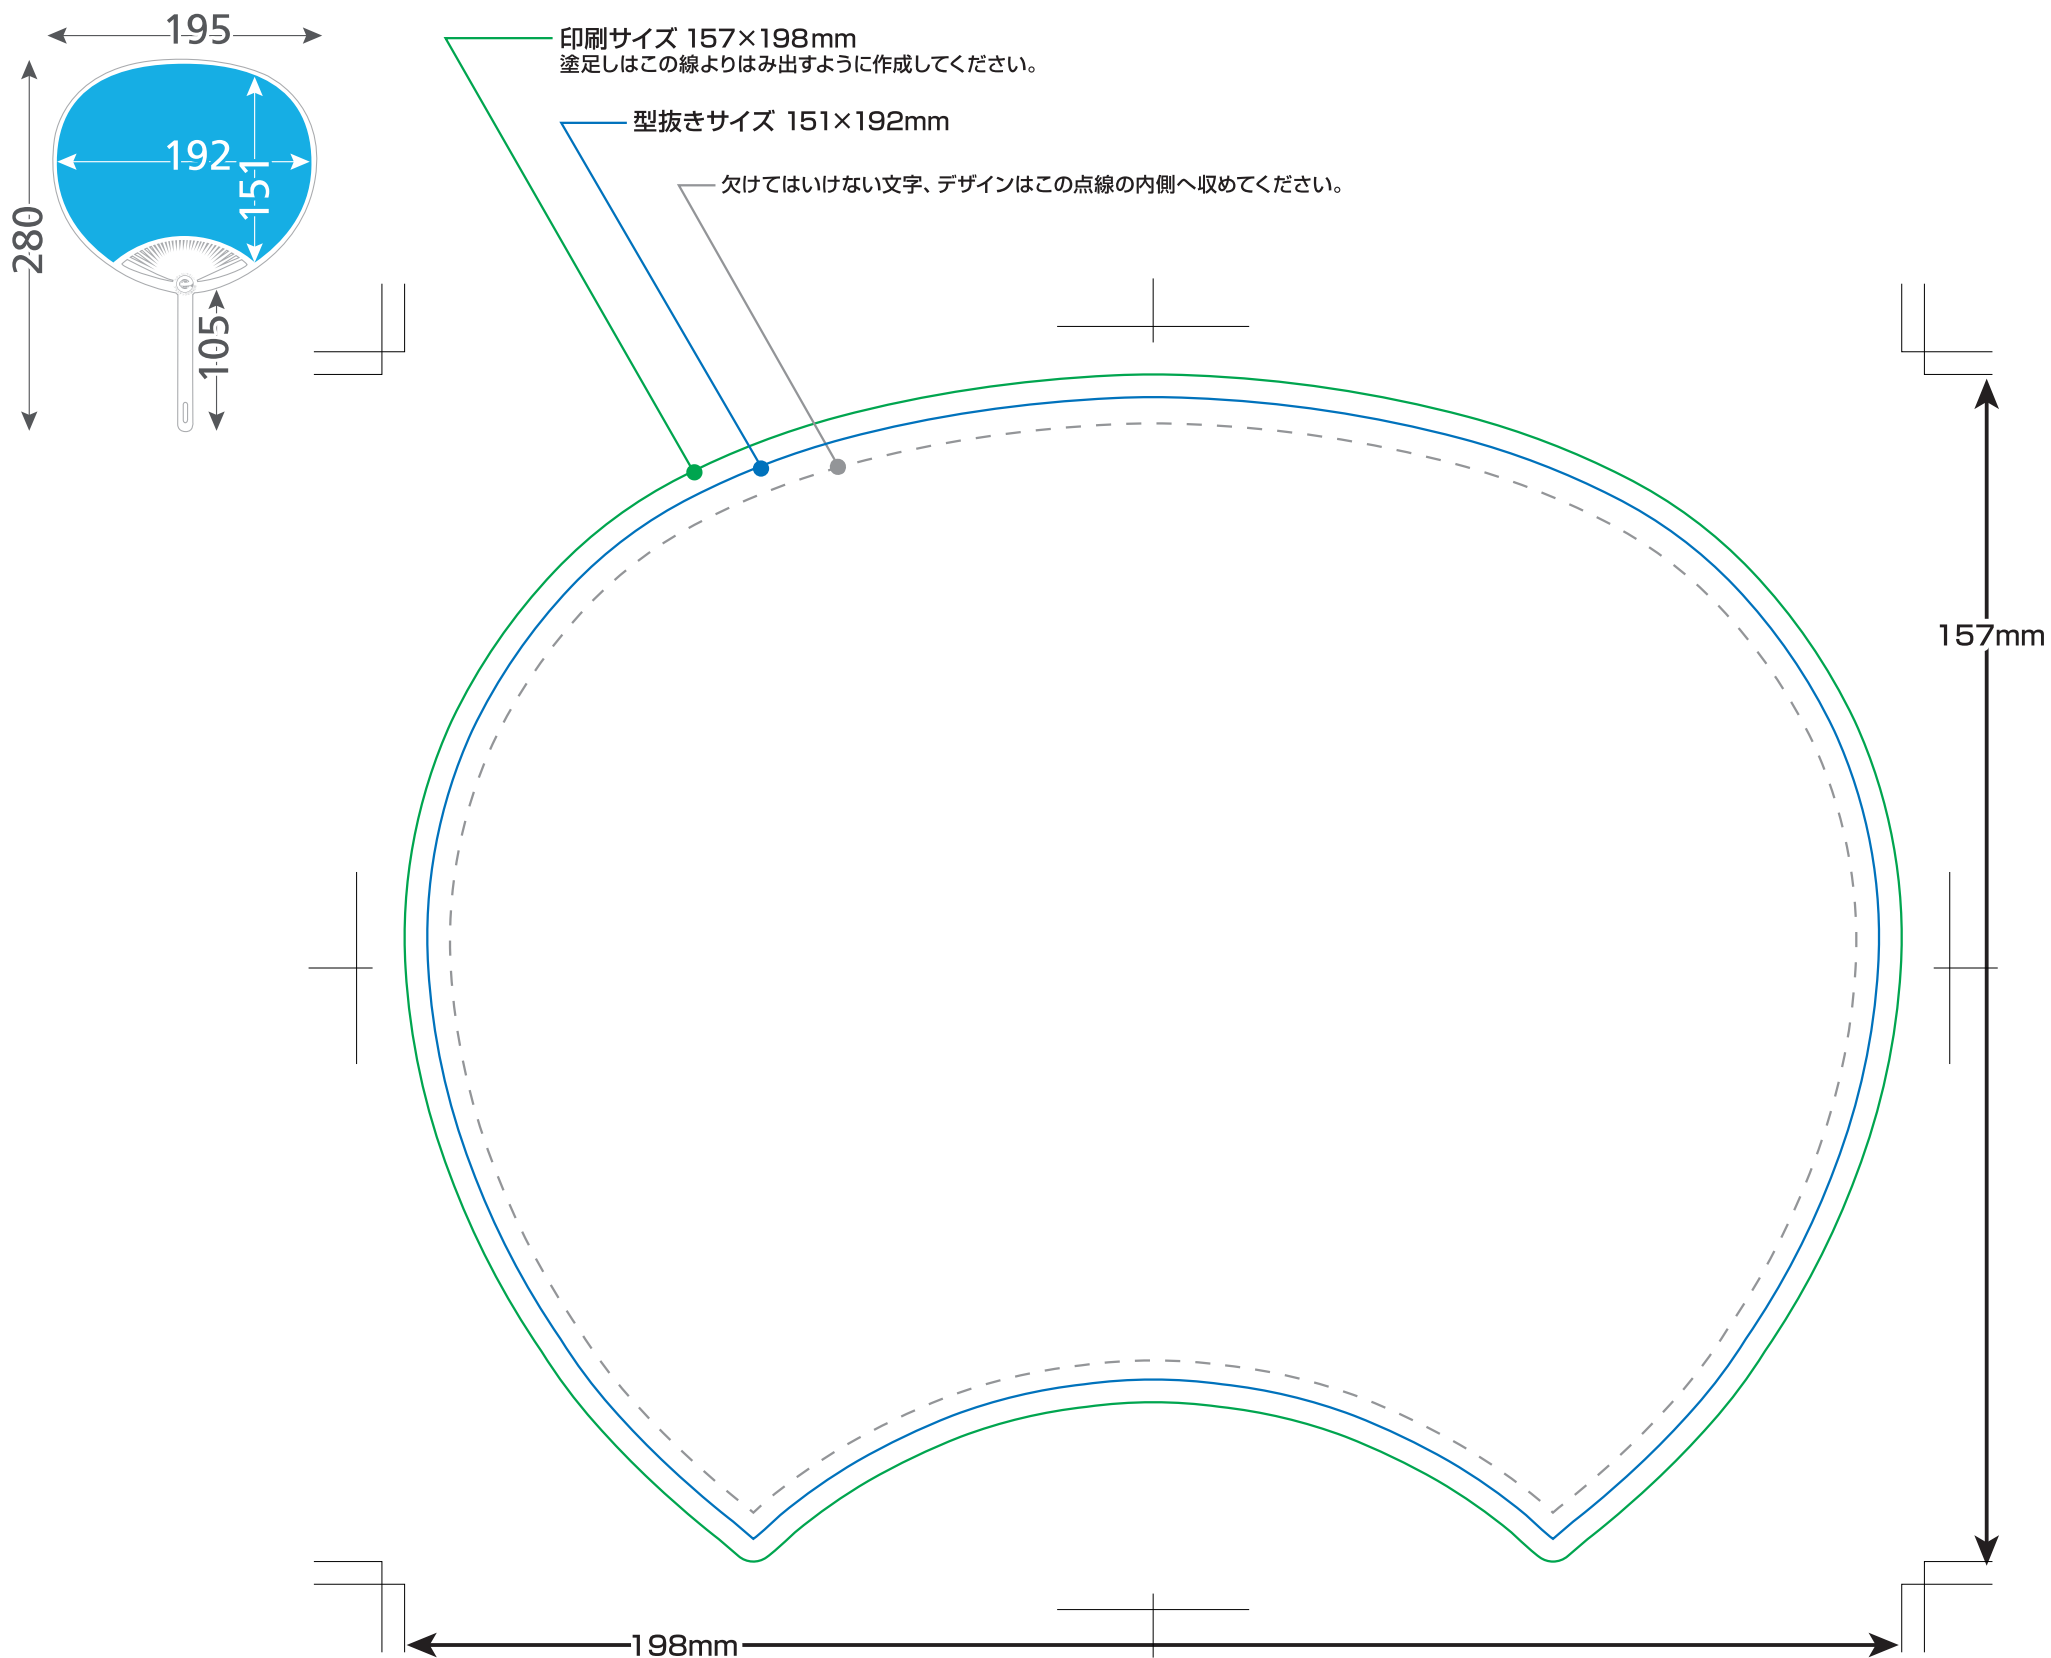

うちわ レギュラーGタイプ

うちわサイズ 345×242mm

※印刷データは「レイアウト」レイヤーに配置いただくか、または新規レイヤーを作成してから配置してください。
※印刷に必要なレイヤーのみ表示していただき、印刷に不要なレイヤーは非表示、または削除をお願いします。

※「ご注意」[うちわ型]レイヤーには印刷データを配置しないでください。こちらのレイヤーは印刷されないのをご注意ください。
※トンボは印刷に必要ですので表示したままでご入稿をお願いします。

うちわ コンパクトタイプ

うちわサイズ 280×195mm

※印刷データは「レイアウト」レイヤーに配置いただくか、または新規レイヤーを作成してから配置してください。
※印刷に必要なレイヤーのみ表示していただき、印刷に不必要なレイヤーは非表示、または削除をお願いします。

※「ご注意」[うちわ型]レイヤーには印刷データを配置しないでください。こちらのレイヤーは印刷されないご注意ください。
※トンボは印刷に必要ですので表示したままでご入稿をお願いします。

うちわ ミドルタイプ

うちわサイズ 241×171mm

※印刷データは「レイアウト」レイヤーに配置いただくか、または新規レイヤーを作成してから配置してください。
※印刷に必要なレイヤーのみ表示していただき、印刷に不要なレイヤーは非表示、または削除をお願いします。

※「ご注意」「うちわ型」レイヤーには印刷データを配置しないでください。こちらのレイヤーは印刷されないのをご確認ください。
※トンボは印刷に必要ですので表示したままでご入稿をお願いします。