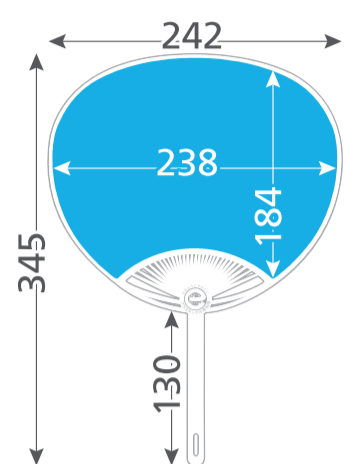

うちわ レギュラーGタイプ

うちわサイズ 345×242mm

※印刷データは「レイアウト」レイヤーに配置いただくか、または新規レイヤーを作成してから配置してください。
※印刷に必要なレイヤーのみ表示していただき、印刷に不要なレイヤーは非表示、または削除をお願いします。

※「ご注意」[うちわ型]レイヤーには印刷データを配置しないでください。こちらのレイヤーは印刷されないのをご注意ください。
※トンボは印刷に必要ですので表示したままでご入稿をお願いします。

うちわ コンパクトタイプ

うちわサイズ 280×195mm

※印刷データは「レイアウト」レイヤーに配置いただくか、または新規レイヤーを作成してから配置してください。
※印刷に必要なレイヤーのみ表示していただき、印刷に不必要なレイヤーは非表示、または削除をお願いします。

※「ご注意」[うちわ型]レイヤーには印刷データを配置しないでください。こちらのレイヤーは印刷されないご注意ください。
※トンボは印刷に必要ですので表示したままでご入稿をお願いします。

うちわ ミドルタイプ

うちわサイズ 241×171mm

※印刷データは「レイアウト」レイヤーに配置いただくか、または新規レイヤーを作成してから配置してください。
※印刷に必要なレイヤーのみ表示していただき、印刷に不要なレイヤーは非表示、または削除をお願いします。

※「ご注意」「うちわ型」レイヤーには印刷データを配置しないでください。こちらのレイヤーは印刷されないのをご確認ください。
※トンボは印刷に必要ですので表示したままでご入稿をお願いします。