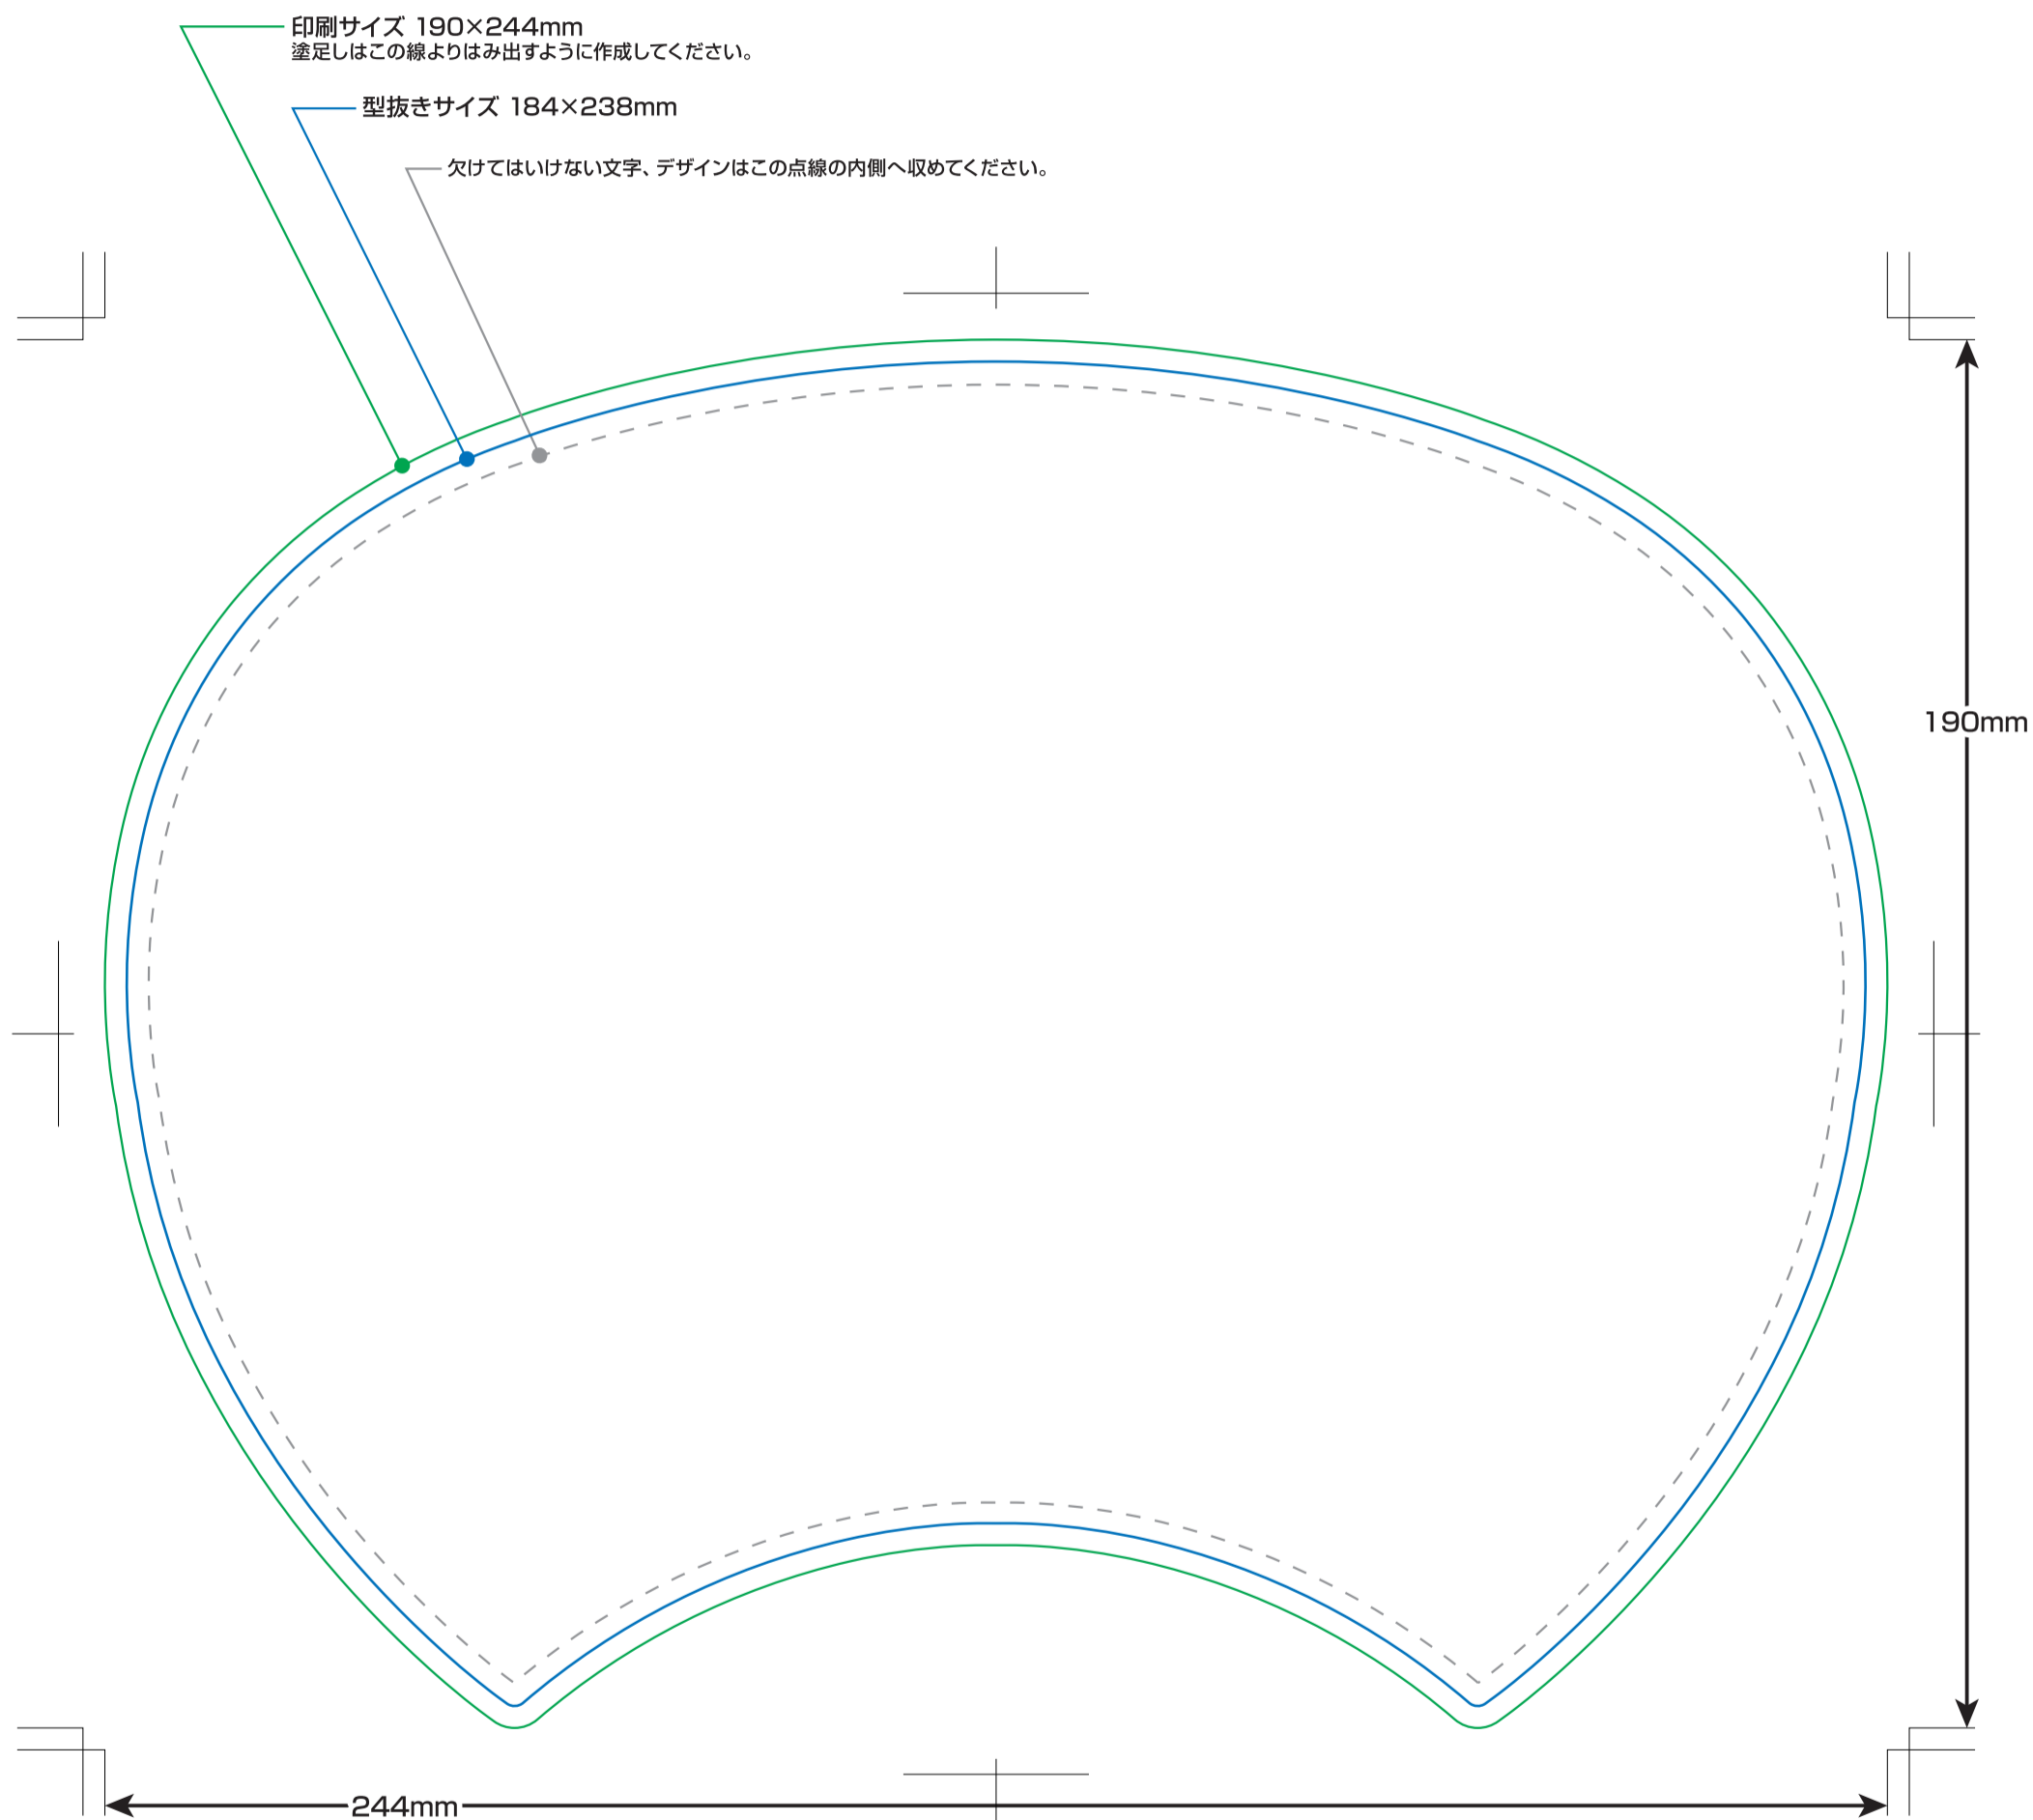

うちわ レギュラーGタイプ

うちわサイズ 345×242mm

※印刷データは「レイアウト」レイヤーに配置いただくか、または新規レイヤーを作成してから配置してください。
※印刷に必要なレイヤーのみ表示していただき、印刷に不要なレイヤーは非表示、または削除をお願いします。

※「ご注意」[うちわ型]レイヤーには印刷データを配置しないでください。こちらのレイヤーは印刷されないのをご注意ください。
※トンボは印刷に必要ですので表示したままでご入稿をお願いします。

うちわ コンパクトタイプ

うちわサイズ 280×195mm

※印刷データは「レイアウト」レイヤーに配置いただくか、または新規レイヤーを作成してから配置してください。
※印刷に必要なレイヤーのみ表示していただき、印刷に不必要なレイヤーは非表示、または削除をお願いします。

※「ご注意」[うちわ型]レイヤーには印刷データを配置しないでください。こちらのレイヤーは印刷されないご注意ください。
※トンボは印刷に必要ですので表示したままでご入稿をお願いします。

うちわ ミドルタイプ

うちわサイズ 241×171mm

※印刷データは「レイアウト」レイヤーに配置いただくか、または新規レイヤーを作成してから配置してください。
※印刷に必要なレイヤーのみ表示していただき、印刷に不要なレイヤーは非表示、または削除をお願いします。

※「ご注意」「うちわ型」レイヤーには印刷データを配置しないでください。こちらのレイヤーは印刷されないのをご確認ください。
※トンボは印刷に必要ですので表示したままでご入稿をお願いします。