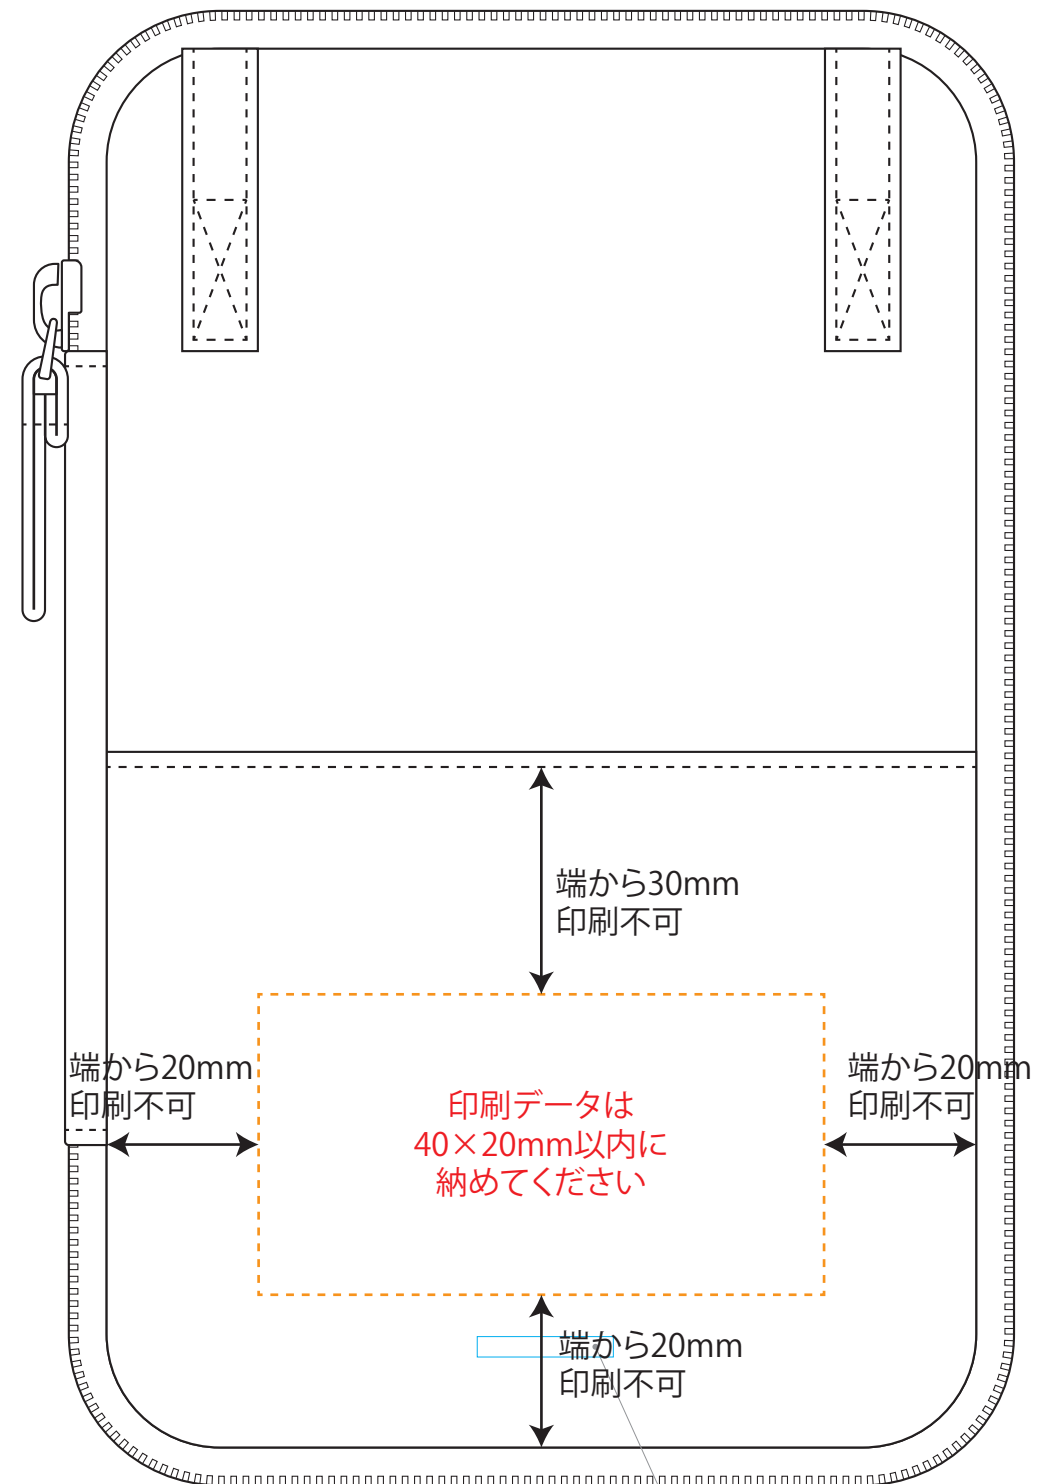

# トラベルポーチ

印刷サイズ: 40×20mm

正面

背面

製品ロゴ印刷範囲  
18×2.7mm