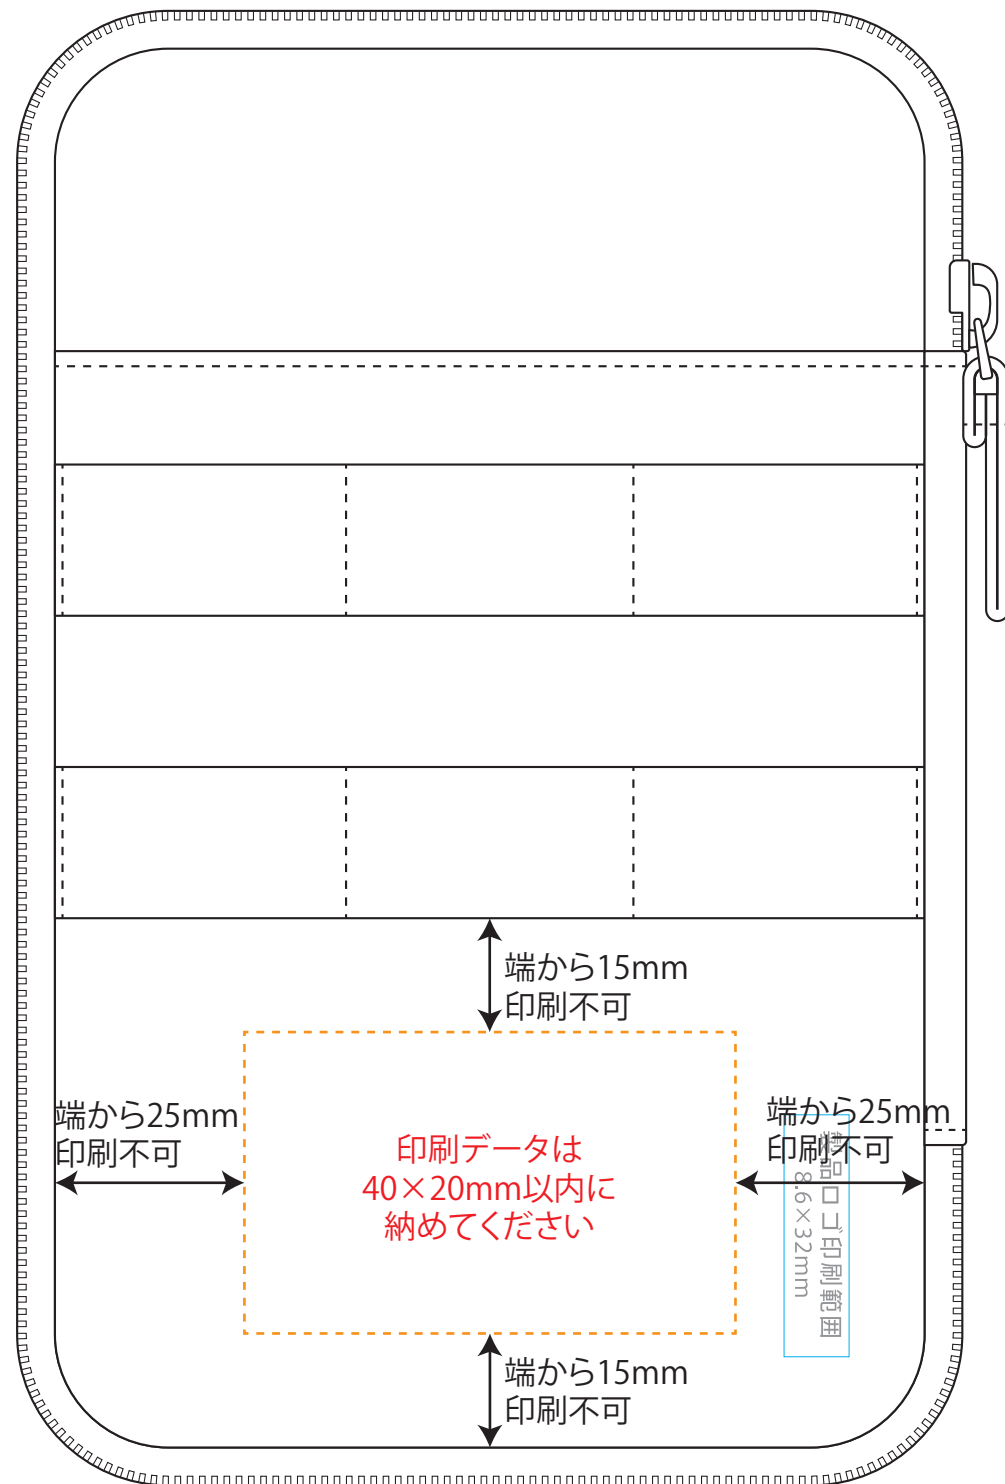

# トラベルポーチ

印刷サイズ: 40×20mm

正面

背面

製品ロゴ印刷範囲  
18×2.7mm