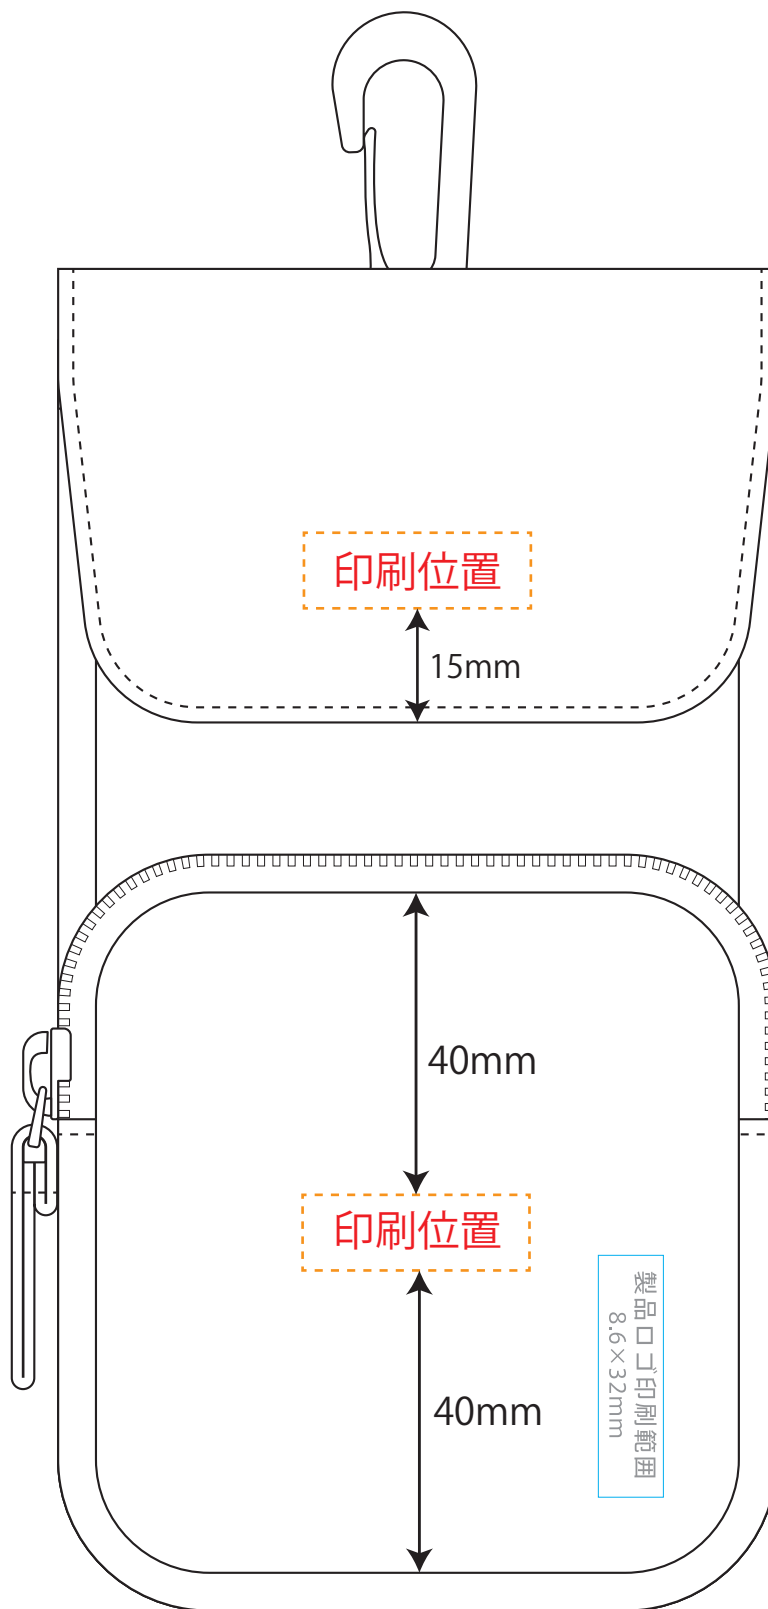

フォンポーチ

印刷サイズ: 30×10mm

印刷位置固定

正面