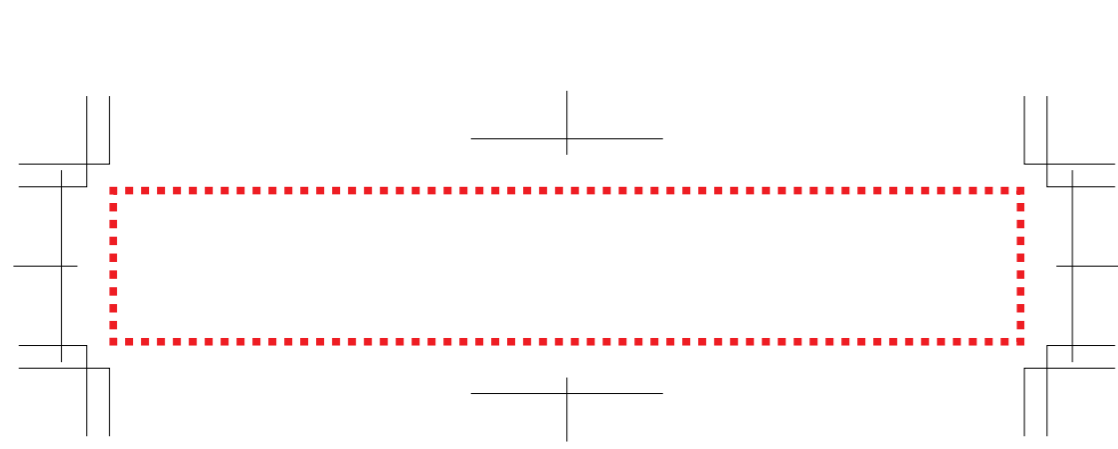

# ソフイーチェノート

印刷位置：表面または裏面（120×20mm、60×40mm）

120×20mm

60×40mm