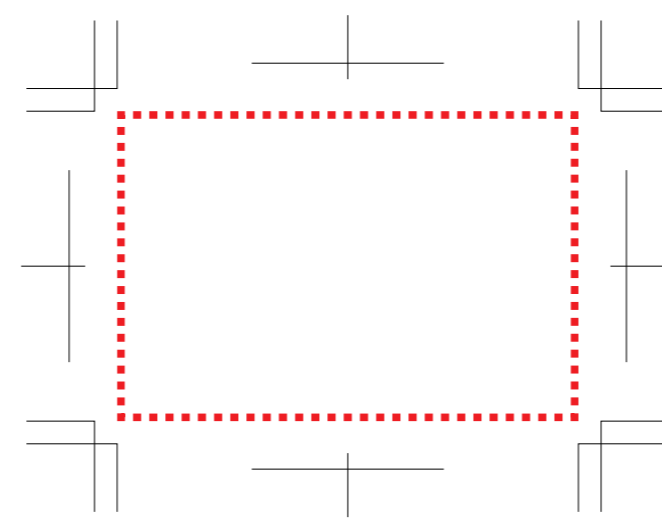

# ソフイーチェノート

印刷位置：表面または裏面（120×20mm、60×40mm）

120×20mm

60×40mm