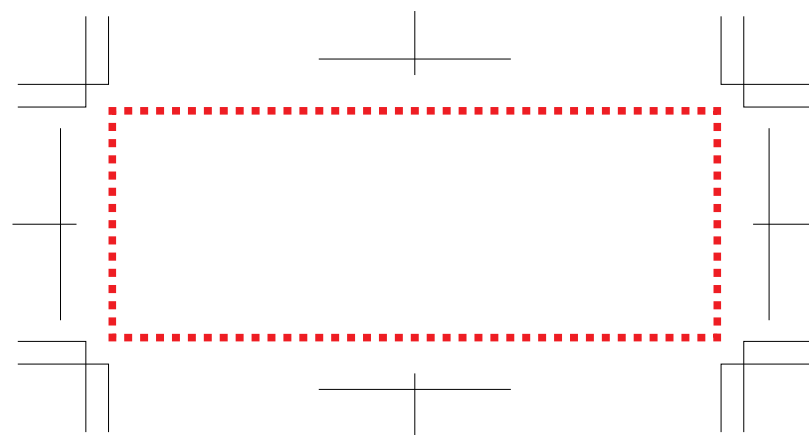

クリップボード

印刷範囲：表面（100×24mm、60×40mm）

100×24mm

60×40mm

AQUADROPS
Twinkle aqua drops
jumped into
your life&file.

端から 95mm 印刷不可

端から 60mm 印刷不可

端から 15mm
印刷不可

端から 15mm
印刷不可