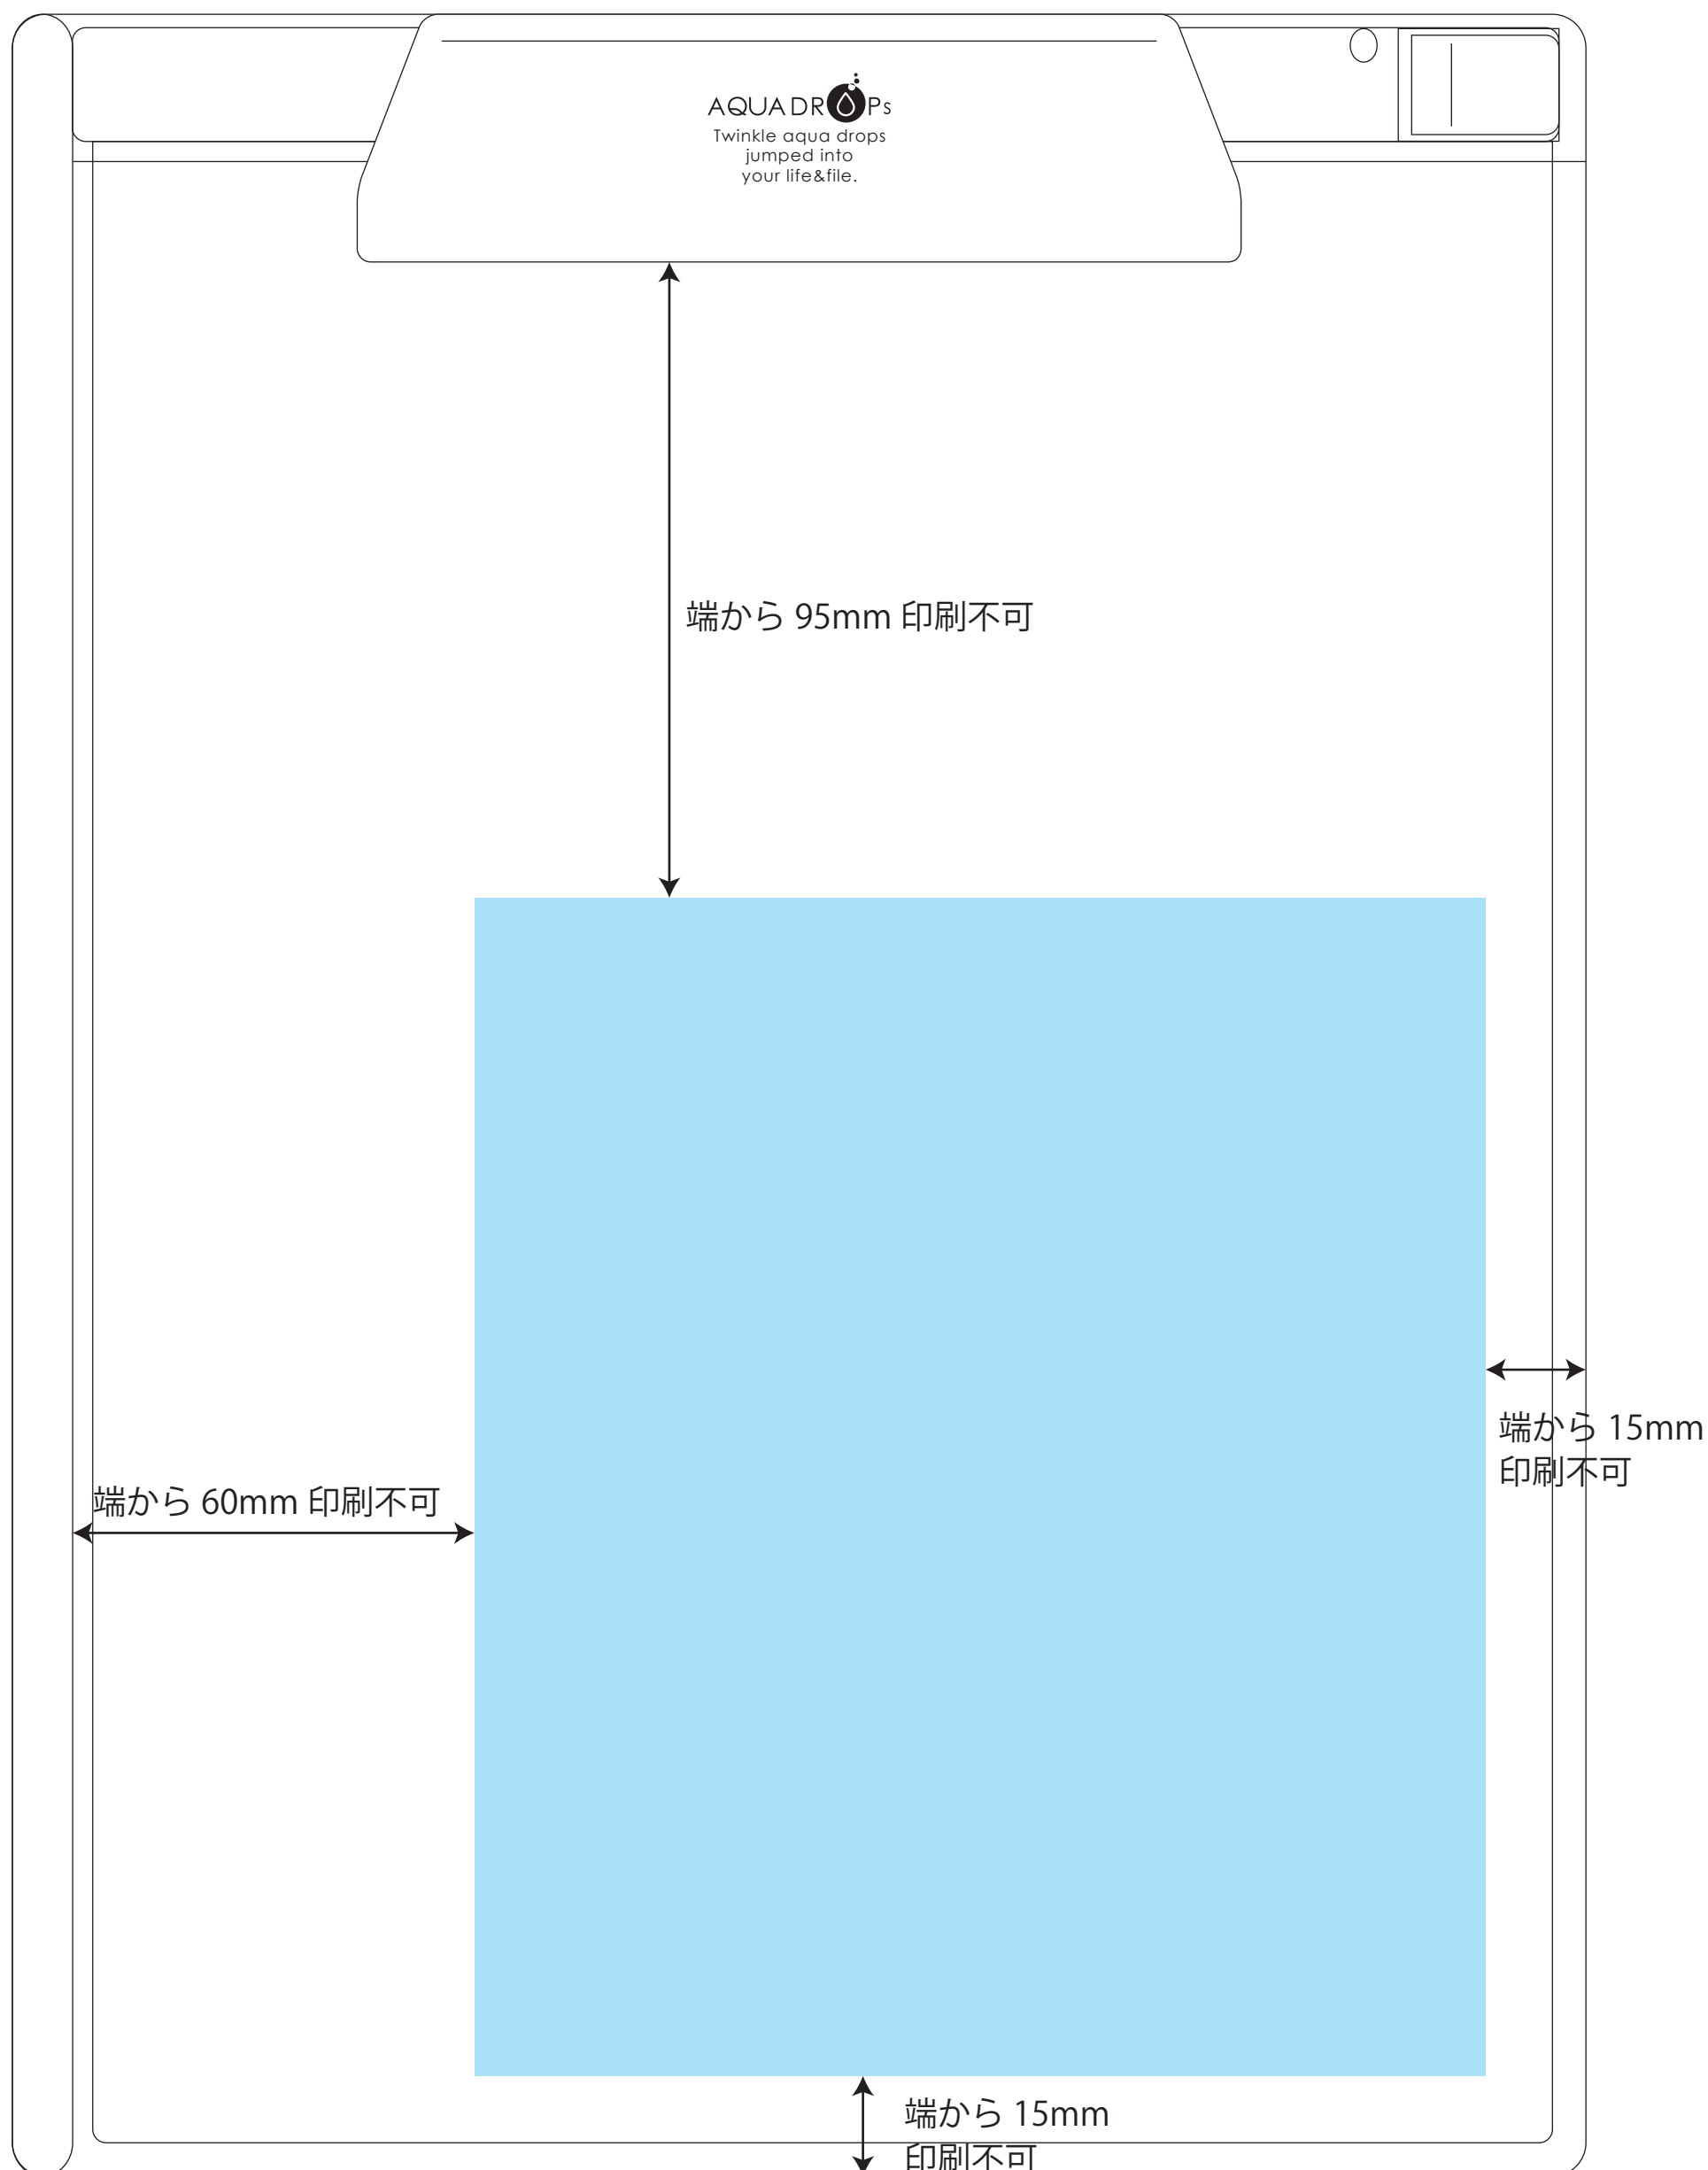

クリップボード

印刷範囲：表面（100×24mm、60×40mm）

100×24mm

60×40mm

AQUADROPS
Twinkle aqua drops
jumped into
your life&file.

端から 95mm 印刷不可

端から 60mm 印刷不可

端から 15mm
印刷不可

端から 15mm
印刷不可