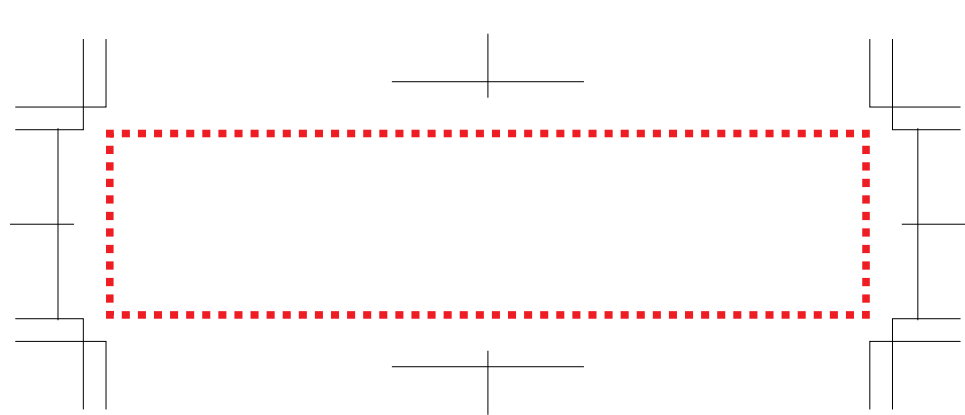

クリップボード

印刷範囲：表面（100×24mm、60×40mm）

100×24mm

60×40mm

AQUADROPS
Twinkle aqua drops
jumped into
your life&file.

端から 95mm 印刷不可

端から 60mm 印刷不可

端から 15mm
印刷不可

端から 15mm
印刷不可