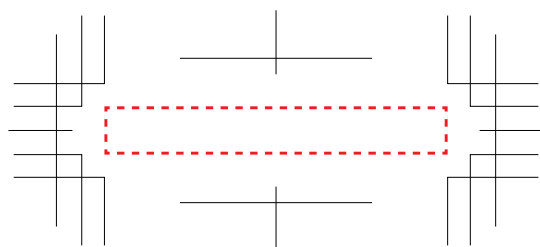

軸側面：W45×H5mm

軸側面 (カラー)：W46×H6mm