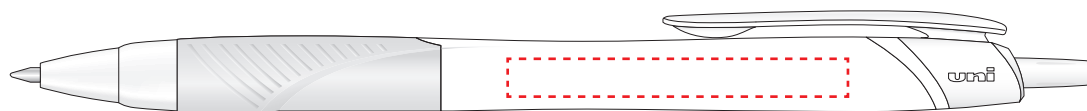

軸側面：W45×H5mm

軸側面 (カラー)：W46×H6mm