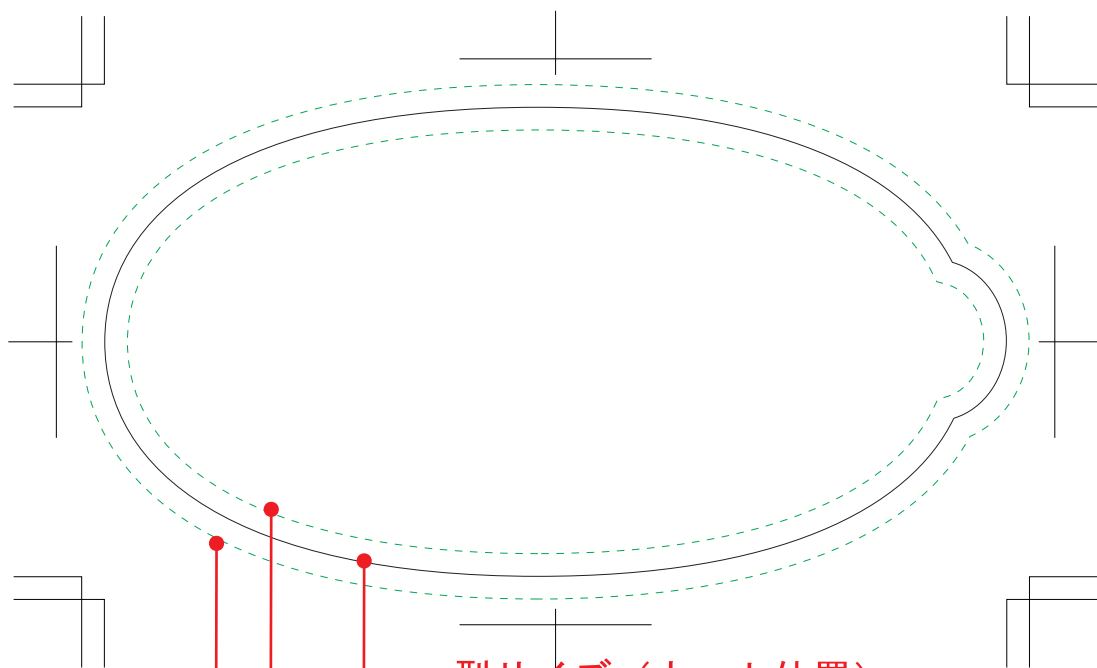

ローヤルゼリー配合大判ウェット 119X62

型サイズ (カット位置)

文字・タイトルはこの線内に納めてください。

色ベタ刷り・写真版等の塗り足し部分